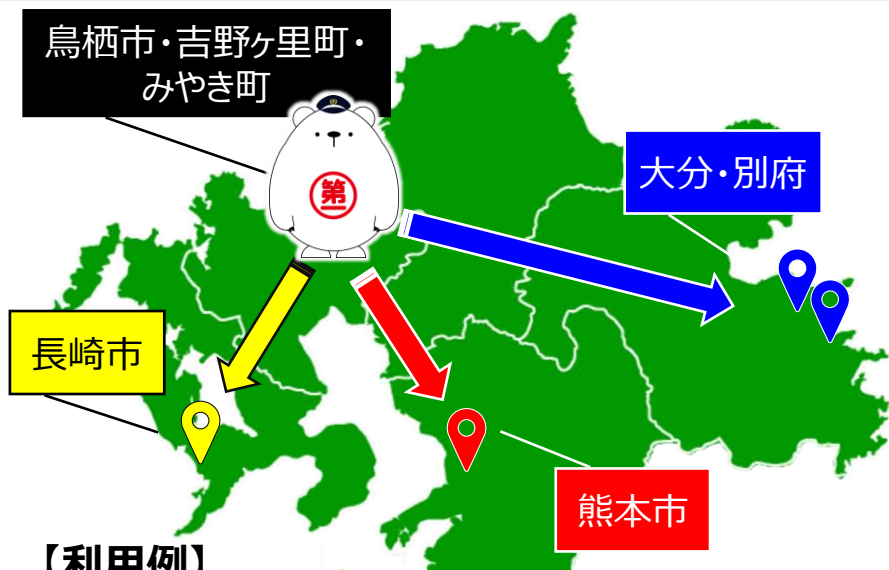

## 貸切バス 営業区域拡大について

令和 6 年 8 月 8 日に、第一観光バス株式会社は、新たに「佐賀県鳥栖市・神埼郡吉野ヶ里町・三養基郡みやき町」へ営業区域を拡大いたしました。

これにより、従来運行している福岡県・山口県・島根県に加え、佐賀県の上記 3 市町からの発着が可能となります。

今後も、お客様に安心・快適にご利用いただけるよう、利便性の向上と安全への取り組みを一層強化してまいります。

記

1. 実施年月日 2024 年 8 月 8 日
2. 拡大エリア 佐賀県（鳥栖市・神埼郡吉野ヶ里町・三養基郡みやき町）
3. 従来エリア 福岡県・山口県・島根県

# 第一観光バスにて

# 鳥栖市・吉野ヶ里町・みやき町も 運行できるようになりました！

鳥栖市・吉野ヶ里町・みやき町を  
発着地点として九州内の移動に  
ご利用いただけます。

※九州外への移動はご相談ください。

発着地点が違う県や  
JR駅へのお迎えもOK！  
ご希望のルートにそって  
運行いたします。

### 営業区域

福岡県・山口県・島根県  
佐賀県（鳥栖市・吉野ヶ里町・みやき町）