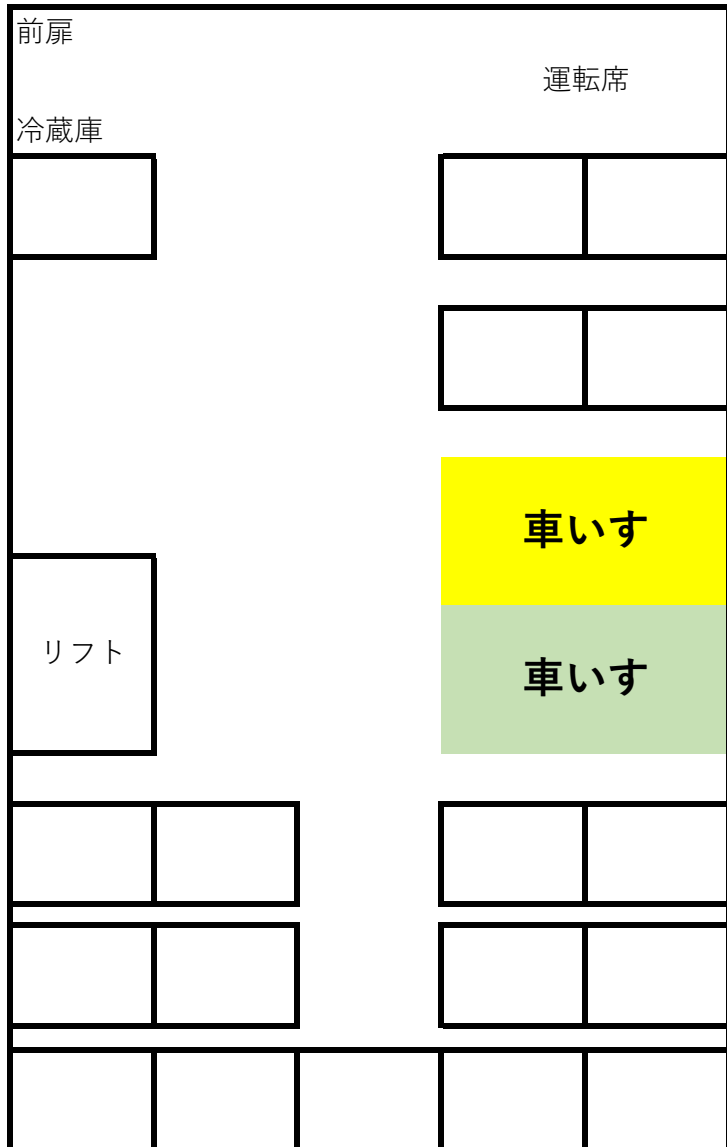

リフト付き送迎バス 座席表

1392号 (18席+車いす2席)

第一観光バス

山口営業所

1346号 (17席+車いす2席)