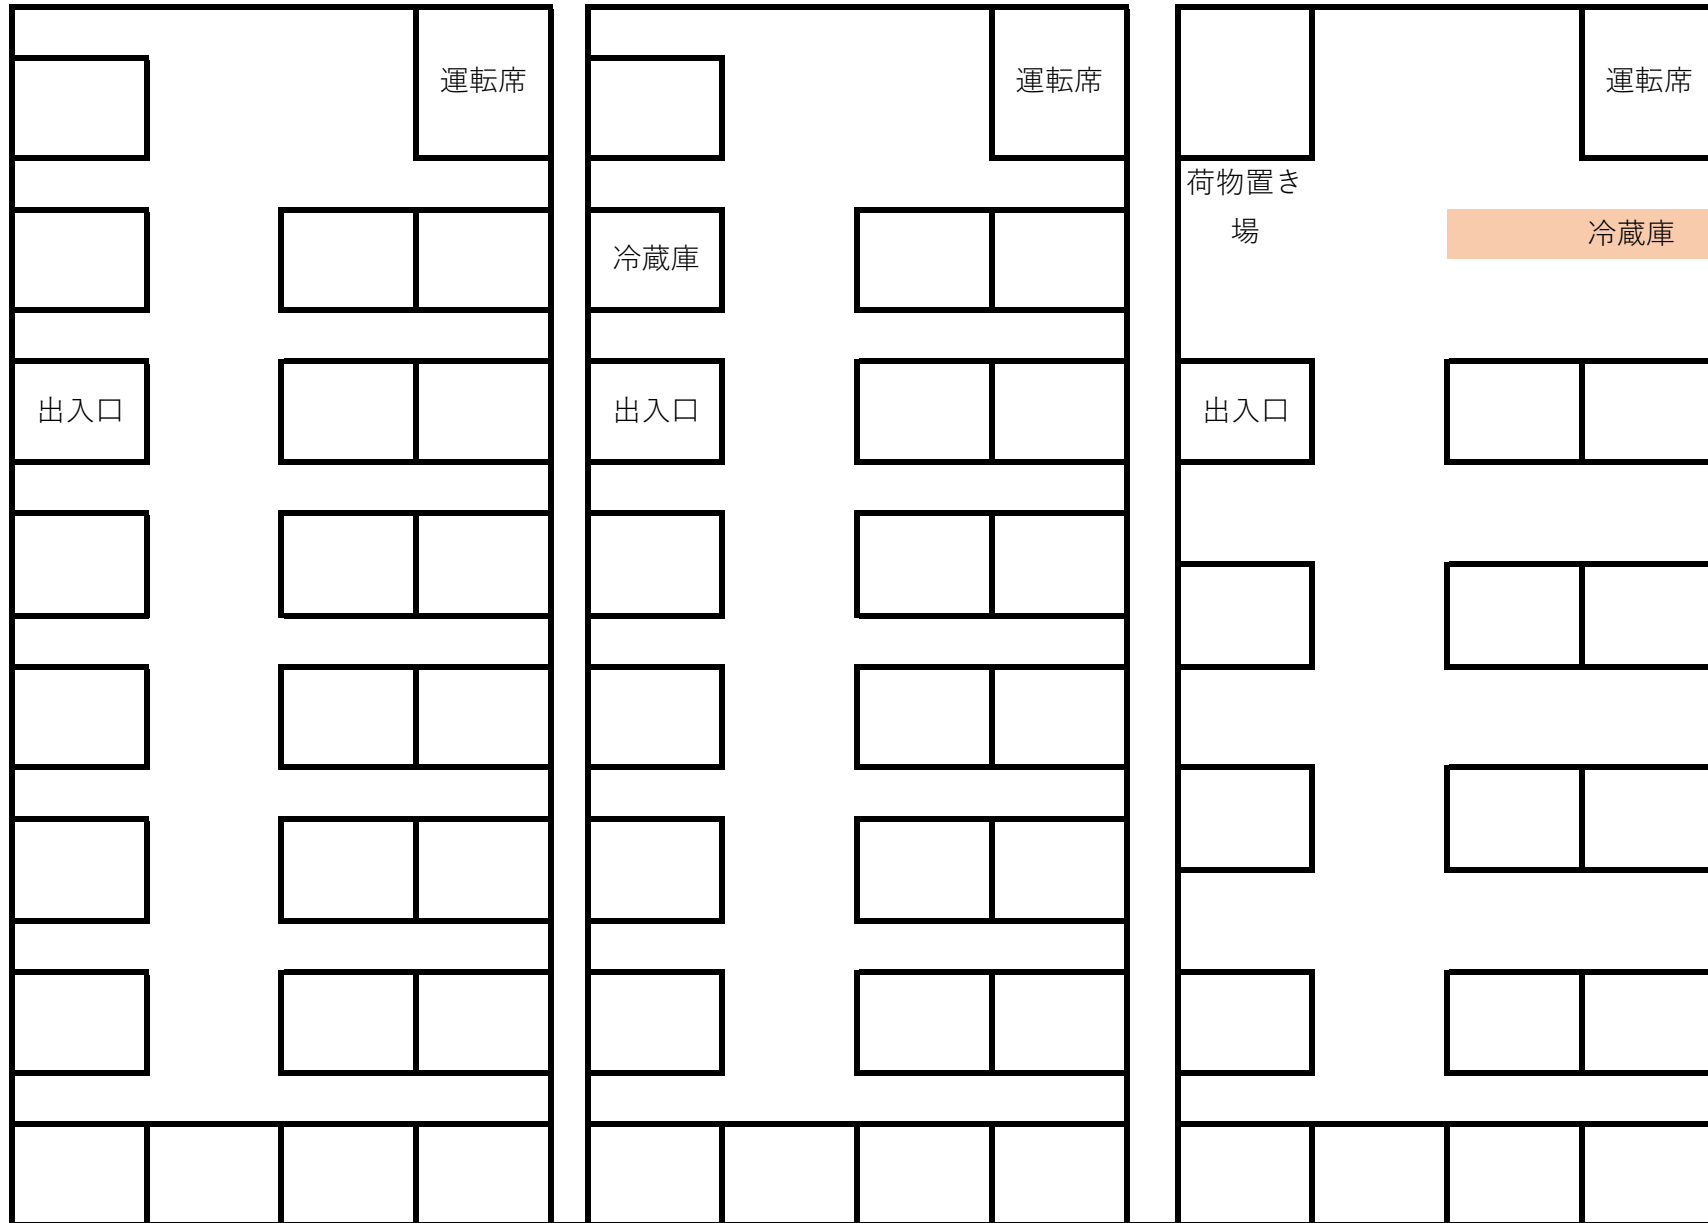

マイクロバス座席表

山口200あ292
正席22人乗り

山口200 あ313
正席21人乗り

ゆったりマイクロ